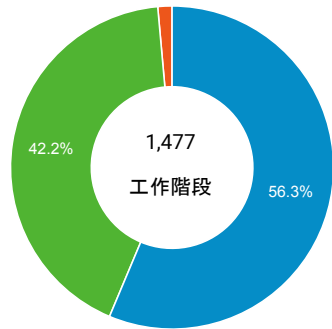

造訪和新造訪率 (依行動裝置資訊分組)

造訪和新造訪

造訪 (依 裝置類別 分組)

■ desktop ■ mobile ■ tablet

造訪 (依語言分組)

語言	工作階段
zh-tw	1,154
en-us	230
zh-cn	45
en-gb	16
ja	9
en-ca	7
ja-jp	5
fr-fr	2
it	2
ko	2