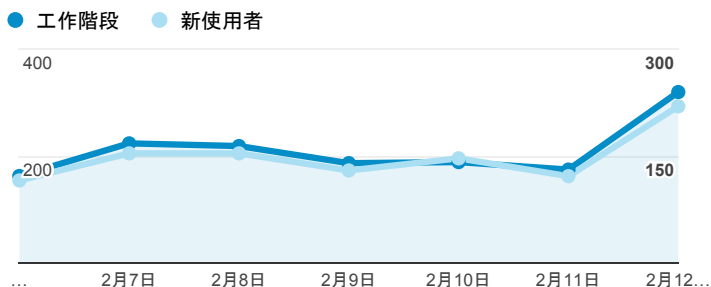

報表01_訪客

2017年2月6日 - 2017年2月12日

所有使用者
100.00% 個工作階段

平均造訪停留時間和單次造訪頁數

造訪地圖

跳出率和平均造訪停留時間

造訪 (依瀏覽器分組)

造訪和不重複訪客

造訪和新造訪率 (依行動裝置資訊分組)

造訪和新造訪