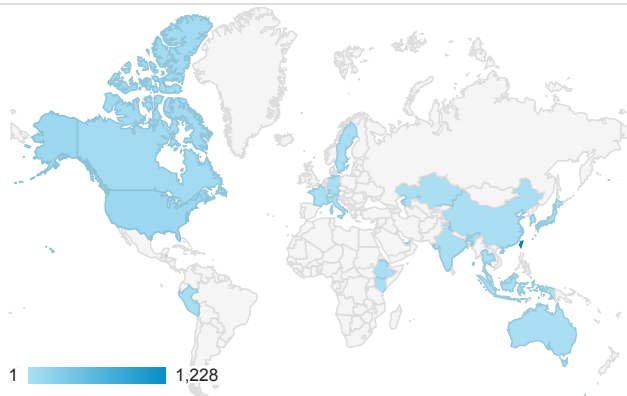

報表01_訪客

2017年2月6日 - 2017年2月12日

所有使用者
100.00% 個工作階段

平均造訪停留時間和單次造訪頁數

造訪地圖

跳出率和平均造訪停留時間

造訪 (依瀏覽器分組)

造訪和不重複訪客