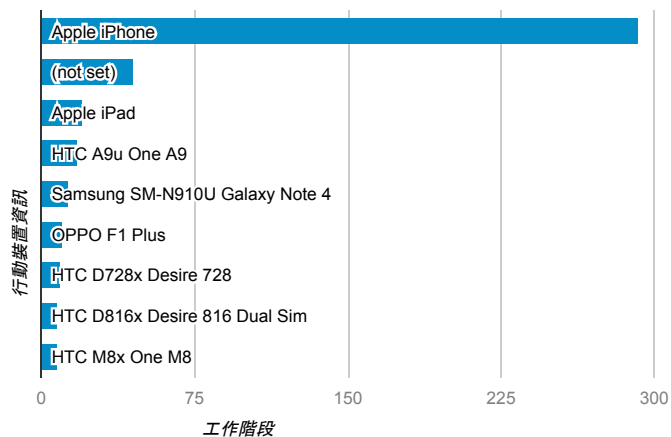

造訪和新造訪率 (依行動裝置資訊分組)