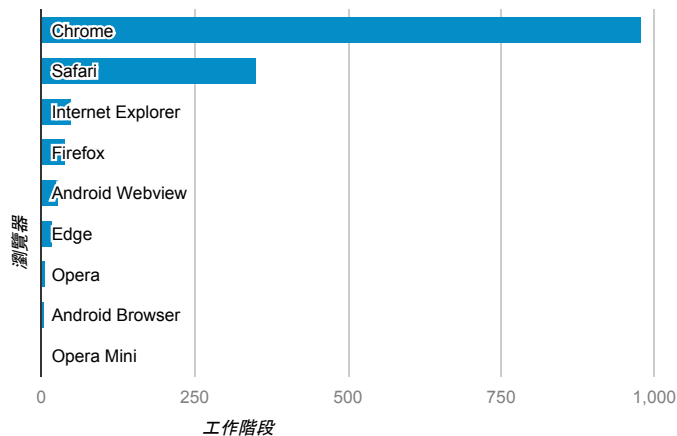

報表01_訪客

2017年2月6日 - 2017年2月12日

所有使用者
100.00% 個工作階段

平均造訪停留時間和單次造訪頁數

造訪地圖

跳出率和平均造訪停留時間

造訪 (依瀏覽器分組)

造訪和不重複訪客