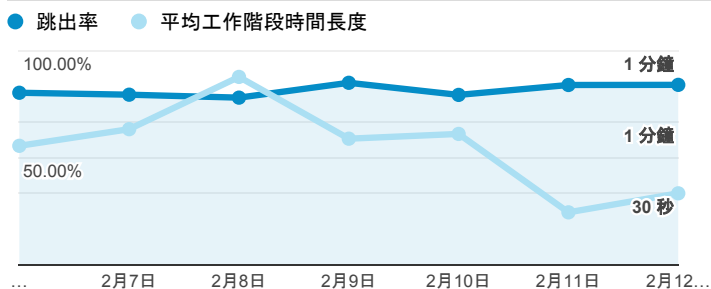

報表01_訪客

2017年2月6日 - 2017年2月12日

所有使用者
100.00% 個工作階段

平均造訪停留時間和單次造訪頁數

造訪地圖

跳出率和平均造訪停留時間

造訪 (依瀏覽器分組)

造訪和不重複訪客

造訪和新造訪率 (依行動裝置資訊分組)

造訪和新造訪

造訪 (依 裝置類別 分組)

■ desktop ■ mobile ■ tablet

造訪 (依語言分組)

語言	工作階段
zh-tw	1,154
en-us	230
zh-cn	45
en-gb	16
ja	9
en-ca	7
ja-jp	5
fr-fr	2
it	2
ko	2