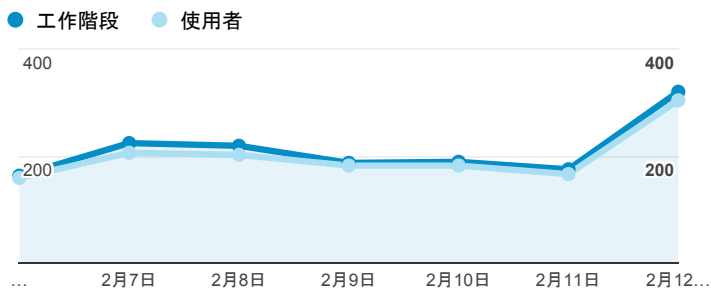

報表01_訪客

2017年2月6日 - 2017年2月12日

所有使用者
100.00% 個工作階段

平均造訪停留時間和單次造訪頁數

造訪地圖

跳出率和平均造訪停留時間

造訪 (依瀏覽器分組)

造訪和不重複訪客