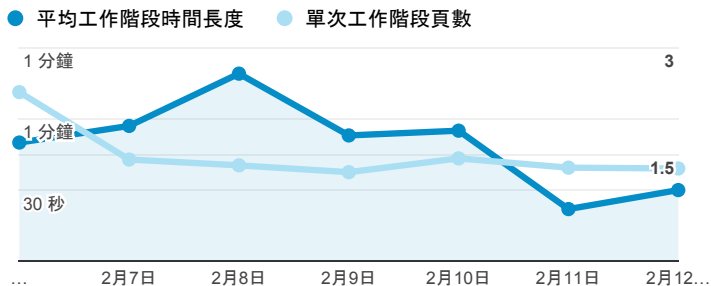

報表01_訪客

2017年2月6日 - 2017年2月12日

所有使用者
100.00% 個工作階段

平均造訪停留時間和單次造訪頁數

造訪地圖

跳出率和平均造訪停留時間

造訪 (依瀏覽器分組)

造訪和不重複訪客

造訪和新造訪率 (依行動裝置資訊分組)

造訪和新造訪

造訪 (依 裝置類別 分組)

■ desktop ■ mobile ■ tablet

造訪 (依語言分組)

語言	工作階段
zh-tw	1,154
en-us	230
zh-cn	45
en-gb	16
ja	9
en-ca	7
ja-jp	5
fr-fr	2
it	2
ko	2